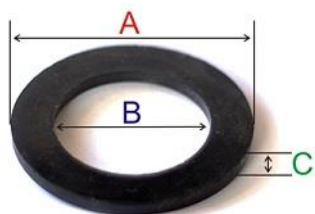

Familia 01213 – Juntas de goma

Codigo	Denominacion Articulo	Udes/Caja
072401	<u>JUNTA GOMA 3/8 RL 15X10X2</u>	100
072411	<u>JUNTA GOMA FLEXO 3/8</u>	100
072402	<u>JUNTA GOMA 1/2 RL 18,5X14X2</u>	100
072422	<u>JUNTA GOMA 1/2 FLEXO 18,5X10X2</u>	100
072412	<u>JUNTA GOMA 1/2-12</u>	100
072403	<u>JUNTA GOMA 3/4 RL 23,5X18X2</u>	100
072413	<u>JUNTA GOMA 3/4 FLEXO 23,5X13X2</u>	100
072404	<u>JUNTA GOMA 1" RL 30X24X2,5</u>	100
012007	<u>JUNTA GOMA 1" FLEXO 30X20X2,5</u>	100
072405	<u>JUNTA GOMA 1 1/4 37,5X28,5X2,5</u>	100
072406	<u>JUNTA GOMA 1 1/2</u>	100
012008	<u>JUNTA GOMA 1 1/2" RL 44,5X37X2,5</u>	100
012009	<u>JUNTA GOMA 2" 56X46X2,5</u>	100

EURO-SUR

Sanlúcar s.l.