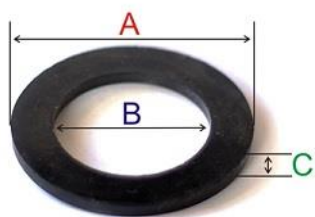

## Familia 01213 – Juntas de goma

Codigo	Denominacion Articulo	Udes/Caja
<a href="#">072401</a>	<u>JUNTA GOMA 3/8 RL 15X10X2</u>	100
<a href="#">072411</a>	<u>JUNTA GOMA FLEXO 3/8</u>	100
<a href="#">072402</a>	<u>JUNTA GOMA 1/2 RL 18,5X14X2</u>	100
<a href="#">072422</a>	<u>JUNTA GOMA 1/2 FLEXO 18,5X10X2</u>	100
<a href="#">072412</a>	<u>JUNTA GOMA 1/2-12</u>	100
<a href="#">072403</a>	<u>JUNTA GOMA 3/4 RL 23,5X18X2</u>	100
<a href="#">072413</a>	<u>JUNTA GOMA 3/4 FLEXO 23,5X13X2</u>	100
<a href="#">072404</a>	<u>JUNTA GOMA 1" RL 30X24X2,5</u>	100
<a href="#">012007</a>	<u>JUNTA GOMA 1" FLEXO 30X20X2,5</u>	100
<a href="#">072405</a>	<u>JUNTA GOMA 1 1/4 37,5X28,5X2,5</u>	100
<a href="#">072406</a>	<u>JUNTA GOMA 1 1/2</u>	100
<a href="#">012008</a>	<u>JUNTA GOMA 1 1/2" RL 44,5X37X2,5</u>	100
<a href="#">012009</a>	<u>JUNTA GOMA 2" 56X46X2,5</u>	100